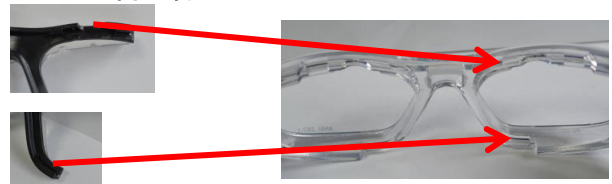

SIZE 57□18

③SM/CL

⑤SM/BK

④SM/RED

①CL/CL

②CL/BK

パーツ

サイドパーツ 鼻パット
(BL・BK・RED・CL)

◎フレーム/レンズ

フロントに樹脂素材を採用しています。

ゴーグルタイプなのでずれにくく、使いやすいメガネです。(目を守る防護ガラスではありません。) レンズにはポリカーボネイトUVクリアレンズを使用しています。そのまま使用も可能です。

ベルト

フロント樹脂鼻パット

フック式のベルトを取り外しやすく、取り付けしやすいマジックテープ式になっています。

大きめの鼻パットで上下で挟み込みタイプとなっています。

Made in Taiwan