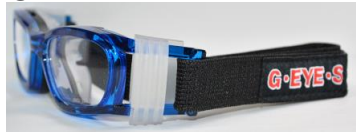

G-EYES

Eye-Goggles

SPORTS PERFORMANCE

GY-010

SIZE 51□16

②BL/BL

①BL/CL

⑤SM/CL

⑥SM/RED

⑦SM/BK

④CL/BK

③CL/CL

⑧RED/CL

⑨RED/RED

⑩RED/BK

GY-001

SIZE 57□18

③SM/CL

⑤SM/BK

④SM/RED

①CL/CL

②CL/BK

パーツ

サイドパーツ 鼻パット
(BL・BK・RED・CL)

◎フレーム/レンズ

フロントに樹脂素材を採用しています。

ゴーグルタイプなのでずれにくく、使いやすいメガネです。(目を守る防護ガラスではありません。) レンズにはポリカーボネイトUVクリアレンズを使用しています。そのまま使用も可能です。

ベルト

フロント樹脂鼻パット

フック式のベルトを取り外しやすく、取り付けしやすいマジックテープ式になっています。

大きめの鼻パットで上下で挟み込みタイプとなっています。

Made in Taiwan